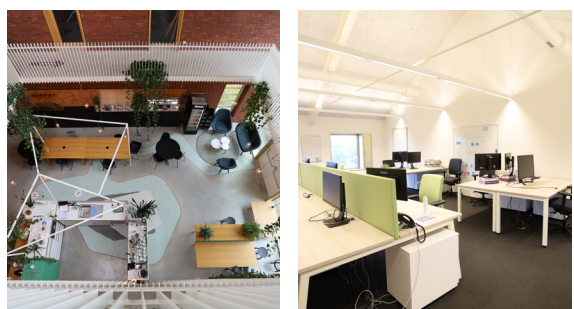

Wetenschapspark
Universiteit Antwerpen

Meer info: Jade Verrept
jade.verrept@pomantwerpen.be
+32 3 443 04 00