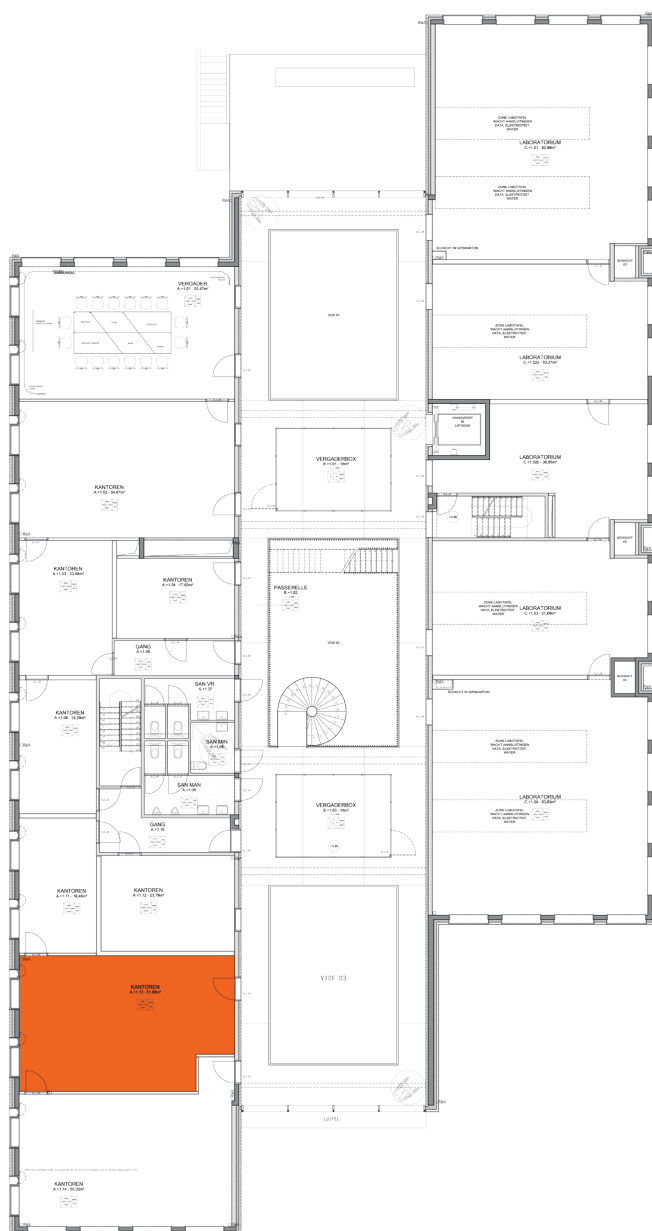

Wetenschapspark
Universiteit Antwerpen

Meer info: Jade Verrept
jade.verrept@pomantwerpen.be
+32 3 443 04 00